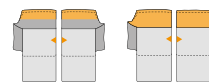

BW 101

HH min. 77 / max. 109
TD min. 169 / max. 193

Alle Maße sind Zirkumaße in Zentimeter. Bei Bewegung ergeben sich Maßänderungen. Alle Rücken im Originalbezug. Drucktechnische bzw. Farbänderungen vorbehalten.
All dimensions are estimated in centimetres. Movement results in dimensional changes. All backrests are shown in the original covering. Subject to printing and colour changes.