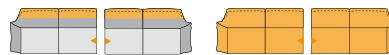

BW 177 / 157

HH min. 77 / max. 109
TD min. 98 / max. 167

LIEGEN / RECLINERS

Armlehne links / rechts Rücken
motorisch verstellbar
armrest left / right electrical
backrest adjustment