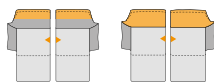

BW 101

TD min. 164 / max. 188

mit hohem Rücken
with high back