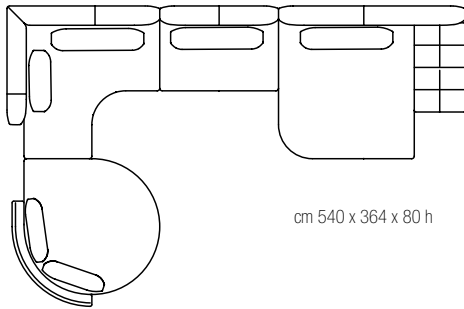

Dimensioni
Dimensions

cm 540 x 354 x 80 h

Finiture in foto
Finish in photo

Rivestimento
Upholstery

TW1

Dettagli *Details*

706

Dettagli *Details*

BQ

Finish customizable

OASI

penisola DX - SX
right - left peninsula
cm 174 x 174 x 80 h

angolo DX - SX
right - left corner
cm 180 x 180 x 80 h

chaise longue DX - SX
right - left chaise longue
cm 220 x 180 x 80 h

modulo centrale
central modular
cm 140 x 100 x 80 h

pouf
cm 60 x 105 x 40 h

Composizione SX Left composition

angolo SX Left corner modulo centrale central modular chaise longue DX Right chaise longue

cm 540 x 364 x 80 h

penisolaSX
Left peninsula

Composizione DX Right composition

chaise longue SX Left chaise longue modulo centrale central modular angolo DX Right corner

cm 540 x 364 x 80 h

penisola DX
Right peninsula

penisolaSX
Left peninsula
cm 174 x 174 x 80 h