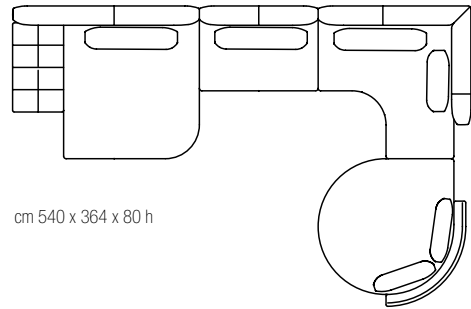

Dimensioni
Dimensions

cm 540 x 354 x 80 h

Finiture in foto
Finish in photo

Rivestimento
Upholstery

TW1

Dettagli *Details*

706

Dettagli *Details*

BQ

Finish customizable

OASI

penisola DX - SX
right - left peninsula
cm 174 x 174 x 80 h

angolo DX - SX
right - left corner
cm 180 x 180 x 80 h

chaise longue DX - SX
right - left chaise longue
cm 220 x 180 x 80 h

modulo centrale
central modular
cm 140 x 100 x 80 h

pouf
cm 60 x 105 x 40 h

Composizione SX Left composition

angolo SX Left corner modulo centrale central modular chaise longue DX Right chaise longue

cm 540 x 364 x 80 h

penisolaSX
Left peninsula

Composizione DX Right composition

chaise longue SX Left chaise longue modulo centrale central modular angolo DX Right corner

cm 540 x 364 x 80 h

penisola DX
Right peninsula

penisolaSX
Left peninsula
cm 174 x 174 x 80 h