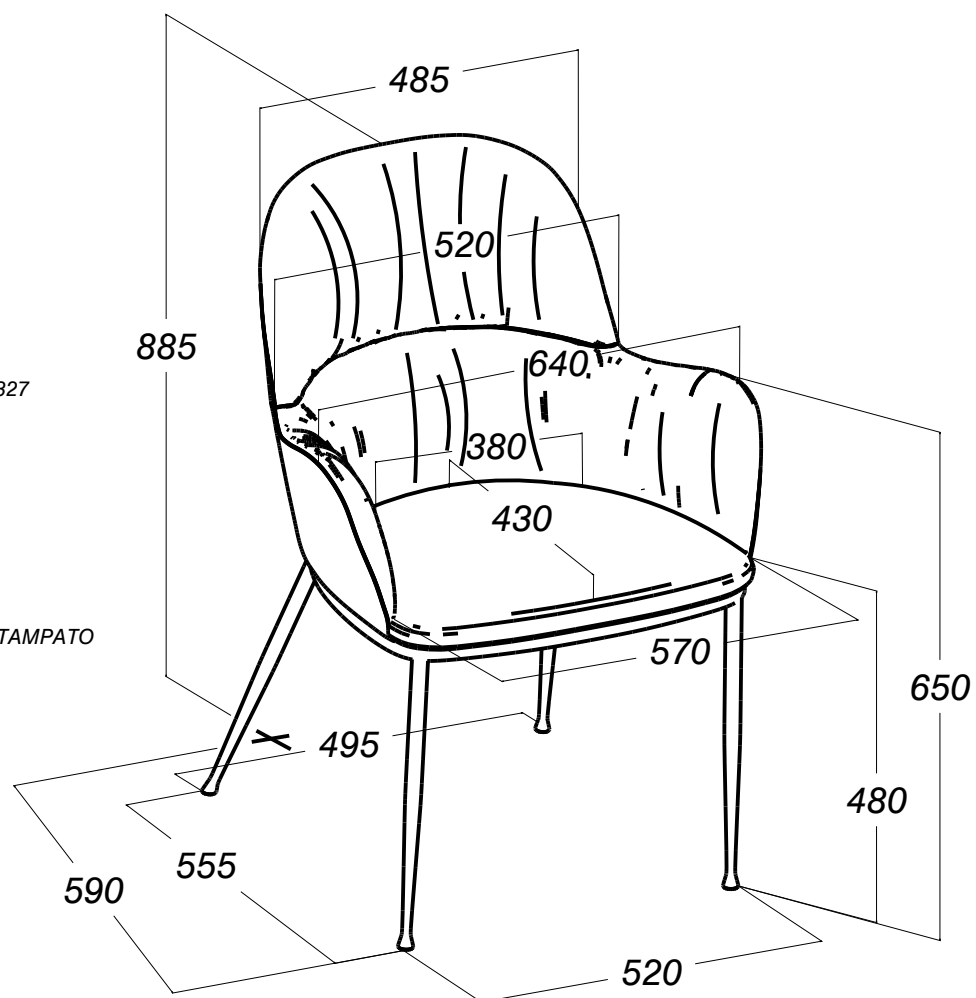

MODELLO: QUEEN POLTRONCINA FUSTO IN ACCIAIO

ARTICOLO: 34.47

SEDIA

QUEEN

VARIABILI GAMBE :

- ACCIAIO LACCATO BIANCO M306
- ACCIAIO LACCATO GRIGIO CHIARO M097
- ACCIAIO LACCATO SABBIA M312
- ACCIAIO LACCATO OTTONE SCURO M028
- ACCIAIO LACCATO TESTA DI MORO M307
- ACCIAIO LACCATO ANTRACITE M310
- ACCIAIO LACCATO NERO M055
- ACCIAIO LACCATO ARGENTO NATURALE M326
- ACCIAIO LACCATO ORO M325
- ACCIAIO LACCATO OTTONE ANTICATO M328
- ACCIAIO LACCATO NERO PROFONDO LUCIDO M327

LEGENDA	34.47
Larghezza Totale	640
Profondità Totale	590
Altezza Totale	885
Altezza Seduta	480
Larghezza Gambe Anteriori	520
Larghezza Gambe Posteriori	495
Profondità Gambe	555
Larghezza Seduta	570
Larghezza Seduta Posteriore	380
Profondità Seduta	430
Larghezza Schienale	485

misure indicate in mm

N° DIS.: S281_303

DATA: Nov-15-19

DISEGNATORE: LUCARELLI M.

REV.: -

DATA: -

MODIFICA: -

REV.: -