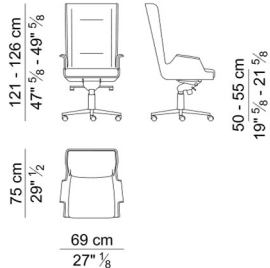

## POLTRONA – ARMCHAIR

GARBO0POL01IM  
GARBO0POL01LA

GARBO0POL01ES

GARBO0POL02IM  
GARBO0POL02LA

GARBO0POL02ES

GARBO0POL03IM  
GARBO0POL03LA

GARBO0POL03ES