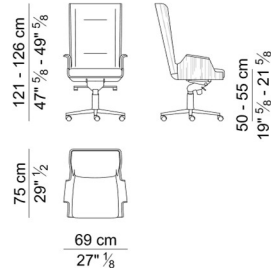

## POLTRONA – ARMCHAIR

GARBO0POL01IM  
GARBO0POL01LA

GARBO0POL01ES

GARBO0POL02IM  
GARBO0POL02LA

GARBO0POL02ES

GARBO0POL03IM  
GARBO0POL03LA

GARBO0POL03ES