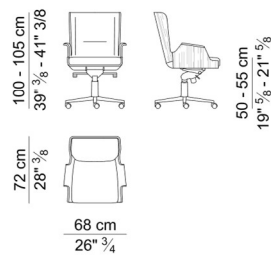

## POLTRONA – ARMCHAIR

GARBO0POL01IM  
GARBO0POL01LA

GARBO0POL01ES

GARBO0POL02IM  
GARBO0POL02LA

GARBO0POL02ES

GARBO0POL03IM  
GARBO0POL03LA

GARBO0POL03ES