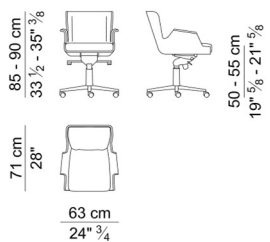

## POLTRONA – ARMCHAIR

GARBO0POL01IM  
GARBO0POL01LA

GARBO0POL01ES

GARBO0POL02IM  
GARBO0POL02LA

GARBO0POL02ES

GARBO0POL03IM  
GARBO0POL03LA

GARBO0POL03ES