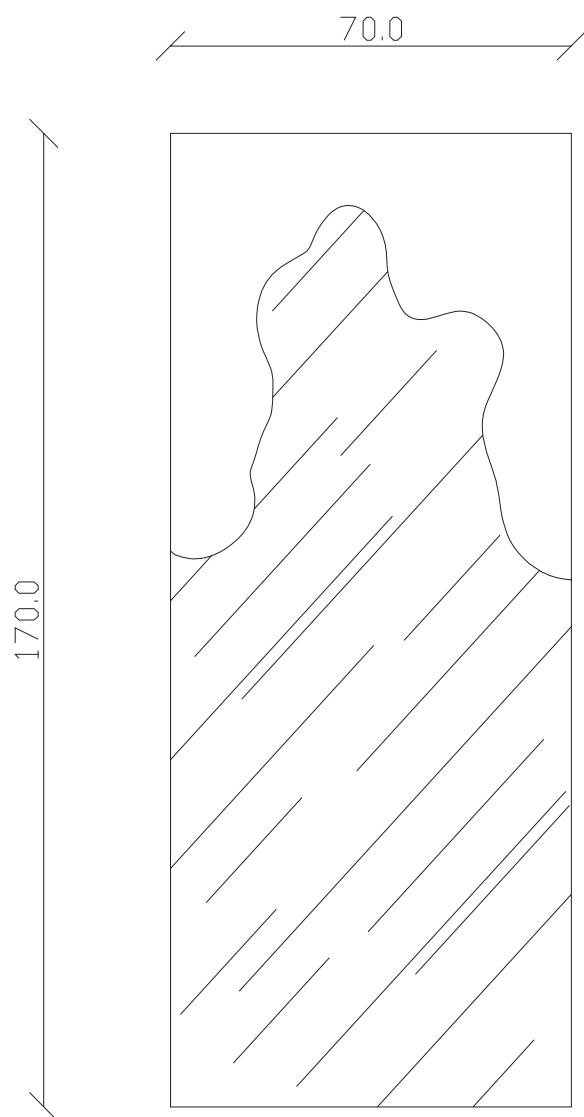

# VENERE

art. A/1226

24 kg (m<sup>3</sup>0,09)

H 170 L 70 cm

SPECCHIO VISTA FRONTALE / front view mirror

SPECCHIO VISTA RETRO / rear view mirror

LE MISURE DI RIFERIMENTO SONO TUTTE IN cm / the reference measurements are all in cm