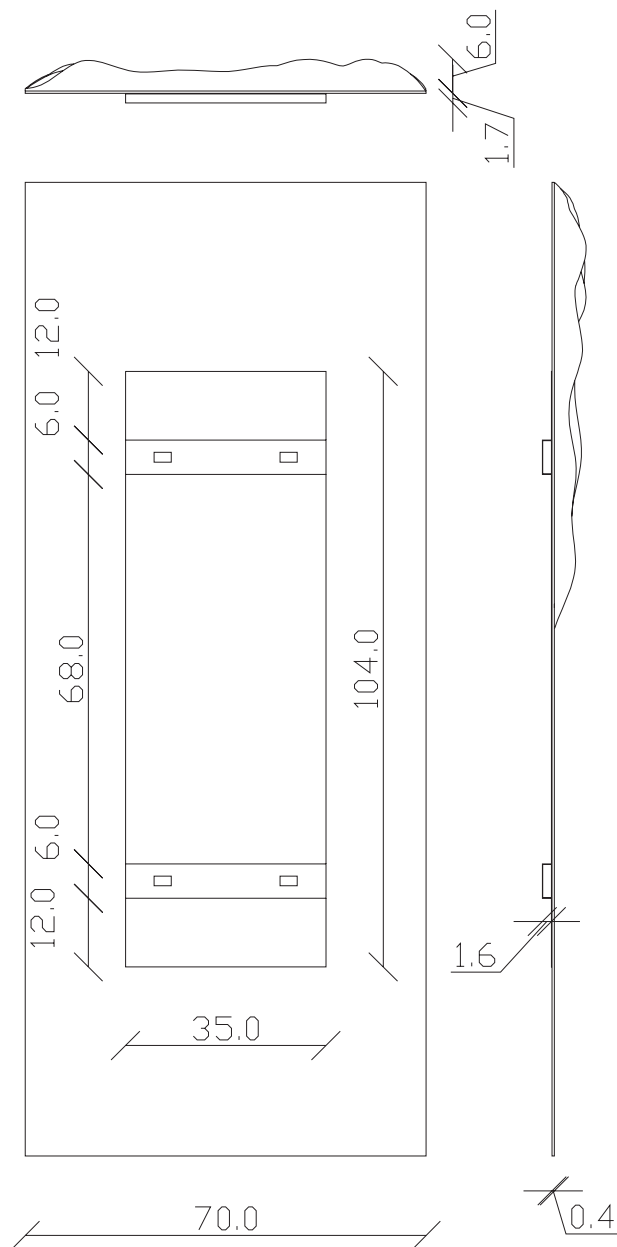

# VENERE

art. A/1226

24 kg (m<sup>3</sup>0,09)

H 170 L 70 cm

SPECCHIO VISTA FRONTALE / front view mirror

SPECCHIO VISTA RETRO / rear view mirror

LE MISURE DI RIFERIMENTO SONO TUTTE IN cm / the reference measurements are all in cm