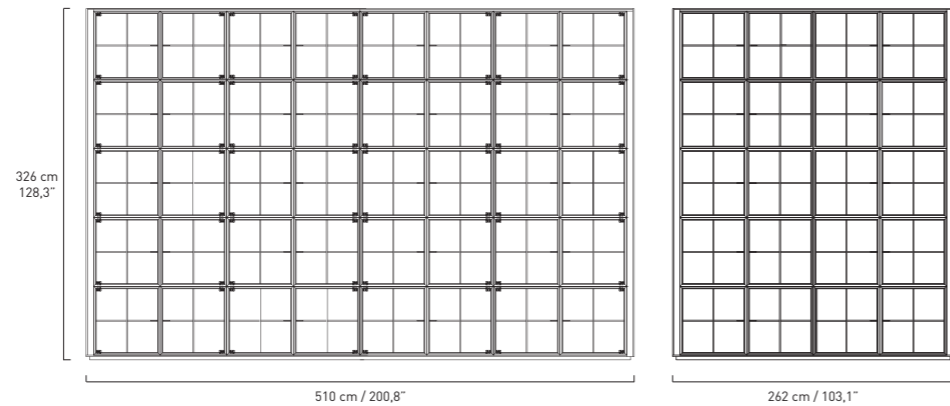

TRATTO

DESIGN GIUSEPPE BAVUSO

ESEMPI DI COMPOSIZIONI /
EXAMPLES OF COMBINATIONS

TRATTO

Sistema di mobili contenitori per l'area notte e living. Elementi a giorno, con cassetti o con ante a battente, che si possono modulare tra loro per comporre e realizzare la soluzione su misura. Disponibile nelle finiture rovere verniciato o in MDF laccato con ante e cassetti in legno o rivestiti in cuoio. Disponibile con ante in cristallo e con luce LED interna su richiesta_

Art. TTM 62V
L/W 62 H 64 P/D 42,8
W 24,4" H 25,2" D 16,8"

TOP.

Art. TTT 124
L/W 124 H 1,5 P/D 42,8
W 48,8" H 0,6" D 16,8"

Art. TTT 186
L/W 186 H 1,5 P/D 42,8
W 73,2" H 0,6" D 16,8"

Art. TTT 248
L/W 248 H 1,5 P/D 42,8
W 97,6" H 0,6" D 16,8"

Art. TTT 310
L/W 310 H 1,5 P/D 42,8
W 122" H 0,6" D 16,8"

BASAMENTO. BASE.

Art. TTB 131
L/W 131 H 4,5 P/D 46
W 51,6" H 1,8" D 18,1"

Art. TTB 193
L/W 193 H 4,5 P/D 46
W 76" H 1,8" D 18,1"

Art. TTB 255
L/W 255 H 4,5 P/D 46
W 100,4" H 1,8" D 18,1"

Art. TTB 317
L/W 317 H 4,5 P/D 46
W 124,8" H 1,8" D 18,1"

SPALLE DI FINITURA. SIDE PANEL.

Art. TTSF 66
L/W 7 H 66,2 P/D 46
W 2,7" H 26,1" D 18,1"

Art. TTSF 130
L/W 7 H 130,2 P/D 46
W 2,7" H 51,3" D 18,1"