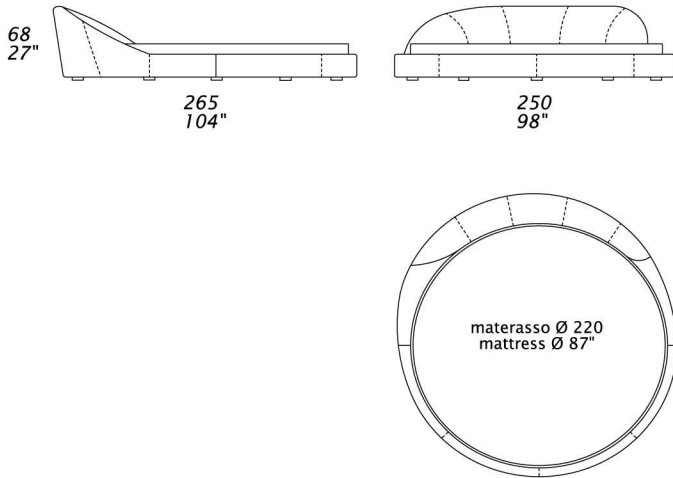

JAZZ NIGHT

CARATTERISTICHE STANDARD

- Struttura in legno e multistrato.
- Imbottitura testiera in poliuretano rivestito con falda di dacron.
- Imbottitura base in poliuretano.
- Altezza testiera 68 cm.
- Altezza base 25 cm.
- Piedi in legno altezza 4 cm.
- Materasso non incluso nel prezzo.
- Rete letto realizzata con pianale in legno.
- Disponibile con le seguenti cuciture:
 - CUC 501 con filetto in pelle;
 - CUC 500C a "taglio vivo".

STANDARD FEATURES

- Hard wood frame.
- Headboard in polyurethane covered with dacron wadding.
- Base in polyurethane.
- Headboard height 68 cm - 27".
- Base height 25 cm - 10".
- Wood legs height 4 cm - 1" 1/2.
- Mattress not included in the price.
- Wood perforated platform under the mattress
- Jazz Night is available with the following stitching:
 - CUC 501 with leather piping;
 - CUC 500C edge to edge.

Scheda tecnica – Technical sheet

L50

NOTE

- Dimensioni: la prima cifra indica i centimetri, la seconda cifra indica i pollici.
- A richiesta:
 - Materasso (Ø 220 cm - H. 20 cm) ortopedico;
 - Materasso (Ø 220 cm - H. 20 cm) poliuretano/memory.

NOTES

- Dimensions: the first figure shows sizes in centimeters, the second in inches.
- On request:
 - Orthopedic spring mattress (Ø 220 cm x H. 20 cm – Ø 87" x H. 8");
 - Memory foam mattress (Ø 220 cm x H. 20 cm – Ø 87" x H. 8").