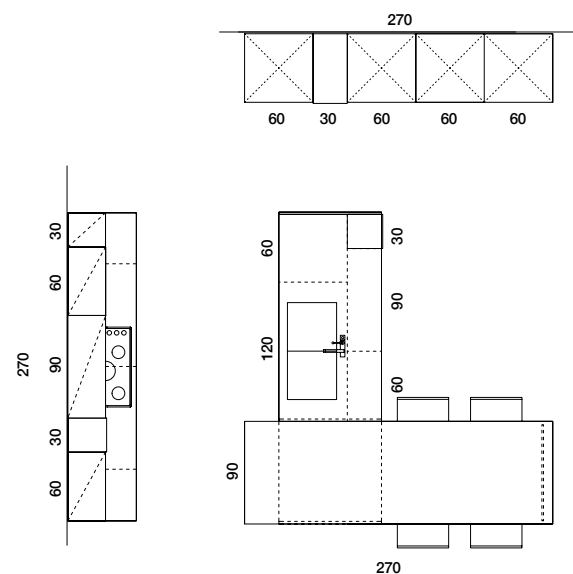

Rovere Nodato   Pet Bianco Opaco   Ottone   Titanio   Pietra Vecchia