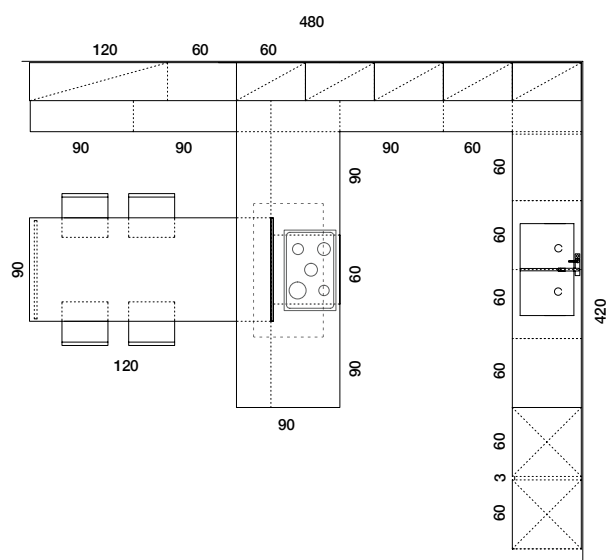

COMPOSITION
D05
DIAGONAL

LA CAPPA ISOLA IPE
CON INSERTO,
DAL DESIGN DISCRETO
E MINIMALE, È UN
DETTAGLIO ELEGANTE
E FUNZIONALE.

With its discrete and minimal design, the insert-equipped Ipe island hood is a classy and functional detail.

Composizione Diagonal 05 _ Basi in Palomino Noce, pensili e colonne in Pet Cachemere Lucido. **Cappa** Isola Ipe con inserto Palomino Noce, **elementi a giorno** in metallo e **telaio** inclinato di sostegno tavolo in finitura Ottone. **Sistema apertura** gola scavata Titanio con maniglia Diagonal. **The Diagonal 05 Composition** comes in Palomino Noce **base units**, Pet Cachemere Lucido **wall units** and **tall units**. Palomino Noce insert-equipped Ipe island **hood**, metal **open elements** and inclined table support **frame** with Ottone finishing. Titanio hollow groove **opening system** with Diagonal handle.

ELEGANCE STYLE