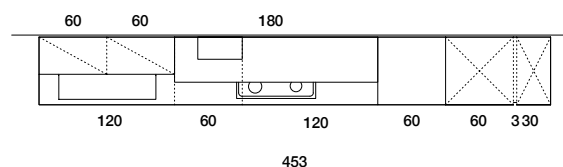

COMPOSITION
D02
DIAGONAL

CHIARO E SCURO,
COLORE E ESSENZA.
PER UNA CUCINA
SEMPLICE MA DI
GRANDE STILE.

Light and dark, colour and essence.
For a simple and classy kitchen.

Composizione Diagonal 02 _ Basi, pensili e colonne in Pet Bianco Opaco, top, schienale e pensile-cappa in Rovere Nodato. **Sistema apertura** con gola piatta più maniglia Diagonal in finitura Bianco Opaco, **zoccolo** Bianco Opaco. **The Diagonal 02 composition** comes with Pet Bianco Opaco **base units, wall units and tall units** as well as Rovere Nodato **top, back panel and hood-wall unit**. Opening system with flat groove and Bianco Opaco finishing Diagonal handle, Bianco Opaco **plinth**.

**+ PLUS
DESIGN**

**ANTA A DUE CESTONI
PER LAVASTOVIGLIE**

Continuità estetica anche per l'anta della lavastoviglie con lavorazione a due cestoni.

**DOOR WITH TWO
DISHWASHER
DRAWER BOXES**

Aesthetic continuity also as regards the dishwasher doors operating with two drawer boxes.