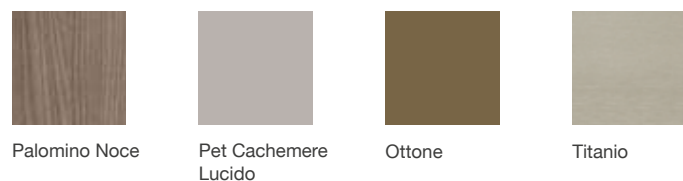

COMPOSITION
D05
DIAGONAL

LA CAPPA ISOLA IPE
CON INSERTO,
DAL DESIGN DISCRETO
E MINIMALE, È UN
DETTAGLIO ELEGANTE
E FUNZIONALE.

With its discrete and minimal design, the insert-equipped Ipe island hood is a classy and functional detail.

Composizione Diagonal 05 _ Basi in Palomino Noce, pensili e colonne in Pet Cachemere Lucido. **Cappa** Isola Ipe con inserto Palomino Noce, **elementi a giorno** in metallo e **telaio** inclinato di sostegno tavolo in finitura Ottone. **Sistema apertura** gola scavata Titanio con maniglia Diagonal. **The Diagonal 05 Composition** comes in Palomino Noce **base units**, Pet Cachemere Lucido **wall units** and **tall units**. Palomino Noce insert-equipped Ipe island **hood**, metal **open elements** and inclined table support **frame** with Ottone finishing. Titanio hollow groove **opening system** with Diagonal handle.

ELEGANCE STYLE