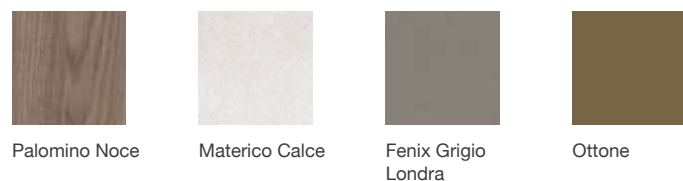

01.

02.

04.

03.

METRO POLITAN STYLE

UN LIFESTYLE MODERNO, LA RICERCA DI UNO STILE PERSONALE IN SPAZI SEMPRE PIÙ MINIMALI. LO STILE METROPOLITANO ESCE DAGLI SCHEMI PER UN CONCENTRATO DI CREATIVA FUNZIONALITÀ.