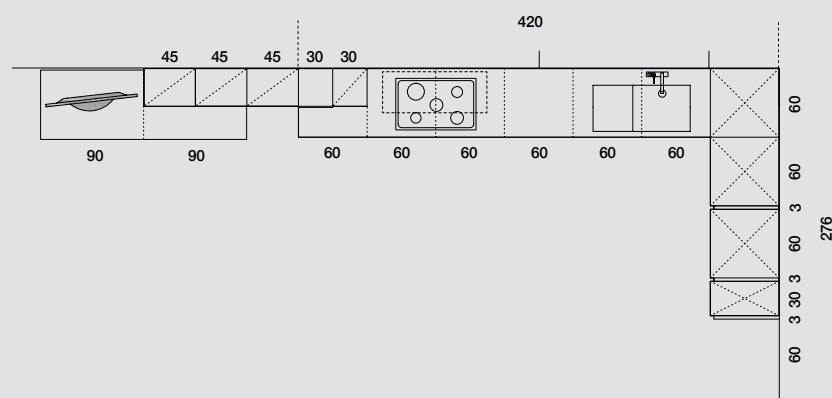

COMPOSITION
D/₀₃
DIAGONAL

GEOMETRIA DINAMICA.
GIOCO DI VOLUMI,
DI PIENI E DI VUOTI
DECLINATI IN COLORI SOFT.
STILE E DESIGN DALLA
CUCINA ALLA ZONA LIVING.

Dynamic shape Soft colour-inclined solid and void volume variations.
Finesse and design from the kitchen to the living room.

Composizione Diagonale 03 _ Basi e colonne in Palomino Bianco, pensili in Pet Bianco Opaco, elementi a giorno in metallo laccato Corda Opaco. Sistema apertura con gola scavata più maniglia Diagonale in finitura Titanio, zoccolo in finitura Titanio. Top e schienale Bianco neve. The Diagonale 03_ Composition comes in Palomino Bianco base units and tall units, wall units in Pet Bianco Opaco and open elements in Corda Opaco lacquered metal. Hollow groove opening system plus Diagonal handle with Titanio finishing and plinth with Titanio finishing. Bianco Neve top and back panel.

NORDIC STYLE

+ PLUS DESIGN

PENSILI ALTI

Elementi che uniscono praticità ed estetica, affiancati da elementi a giorno in metallo laccato.

HIGH WALL UNITS

Elements blending functionality and beauty, combined with lacquered metal open elements.