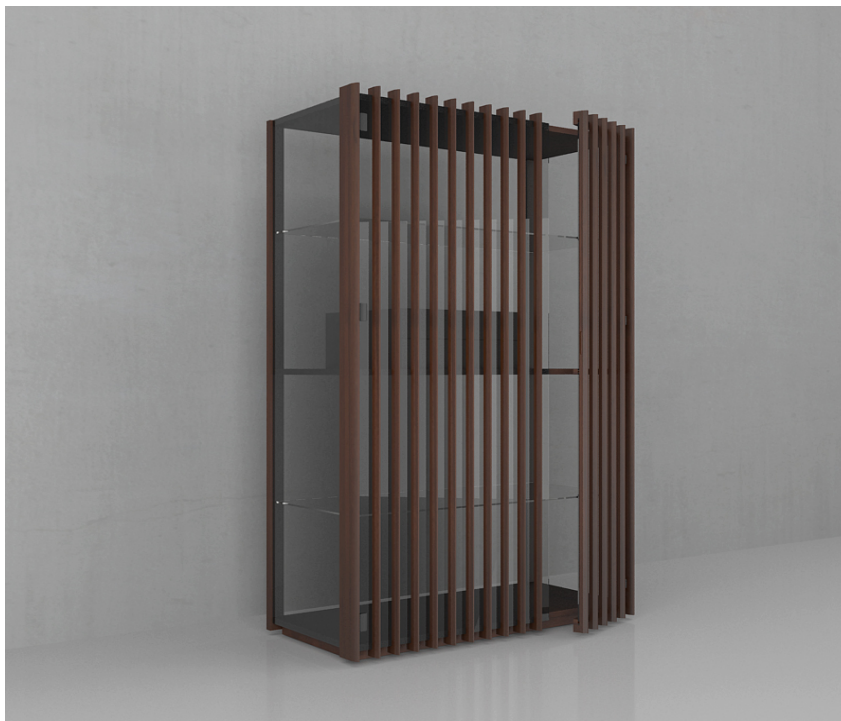

Vetrina con struttura e listelli in massello di frassino o noce canaletto. Vetri naturali, bronzati trasparenti o fumè. Ripiani in vetro e legno. A richiesta cassetto laccato con apertura push & pull. Finiture disponibili: NK noce canaletto, TN frassino tinto nero, WG wengé, TB tabacco, NC noce, laccato opaco poro aperto. Showcase with structure and details in solid ash or canaletto walnut. Clear, transparent bronze or smoked glass. Glass or wooden shelves.

showcase
cod.5554

On request lacquered drawer with push & pull opening. Available finishings: NK canaletto walnut, TN ash stained black, WG wengé, TB tabacco, NC walnut, open pore matt lacquered.

cod, 5554.67 1 anta/1 door mis./size 67x50x h.180
cod. 5554.105 2 ante/2 doors mis./size105x50x h.180

LACCATO OPACO PORO APERTO
OPEN PORE MATT LACQUERED

L21
bianco
white

L29
madreperla
pearl

L23
cappuccino
cappuccino colour

L25
grigio fumo
smoke grey

L22
nero
black

L24
rosso
red