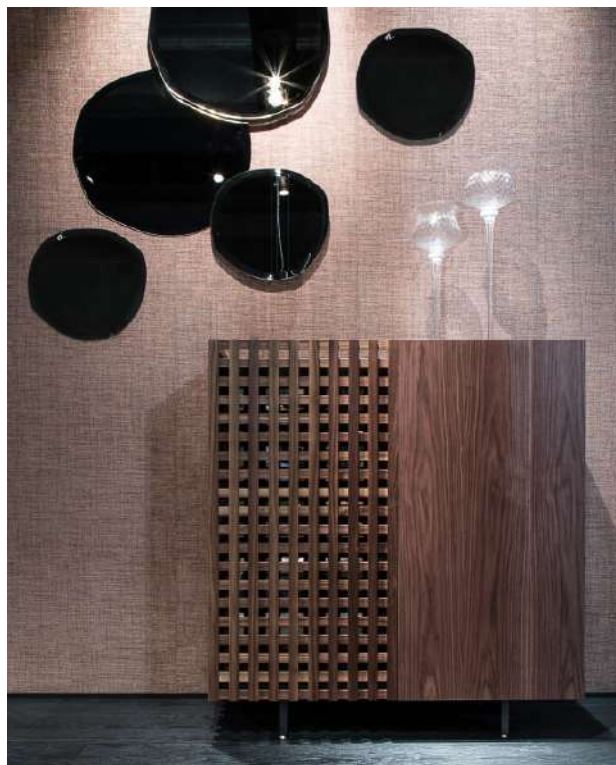

Madia con struttura in MDF laccato opaco. Ante placcate ed in massello di noce canaletto. Basamento in metallo verniciato. Ripiani in vetro. A richiesta cassetto interno laccato, top e schienale a specchio o portabottiglie. Finiture disponibili: WG wengé, NK canaletto walnut. Cupboard with structure in MDF matt lacquered. Veneered or in solid canaletto walnut doors. Painted metal base. On request inner lacquered top and back in mirror, bottle holder. Available finishings: WG wengé, NK canaletto walnut.

cupboard
cod.5569

mis./size cm. 122 x 48 x h. 140

LEGNI
WOODS

WG
noce canaletto tinto wengé
canaletto walnut stained wengé

NK
noce canaletto
canaletto walnut